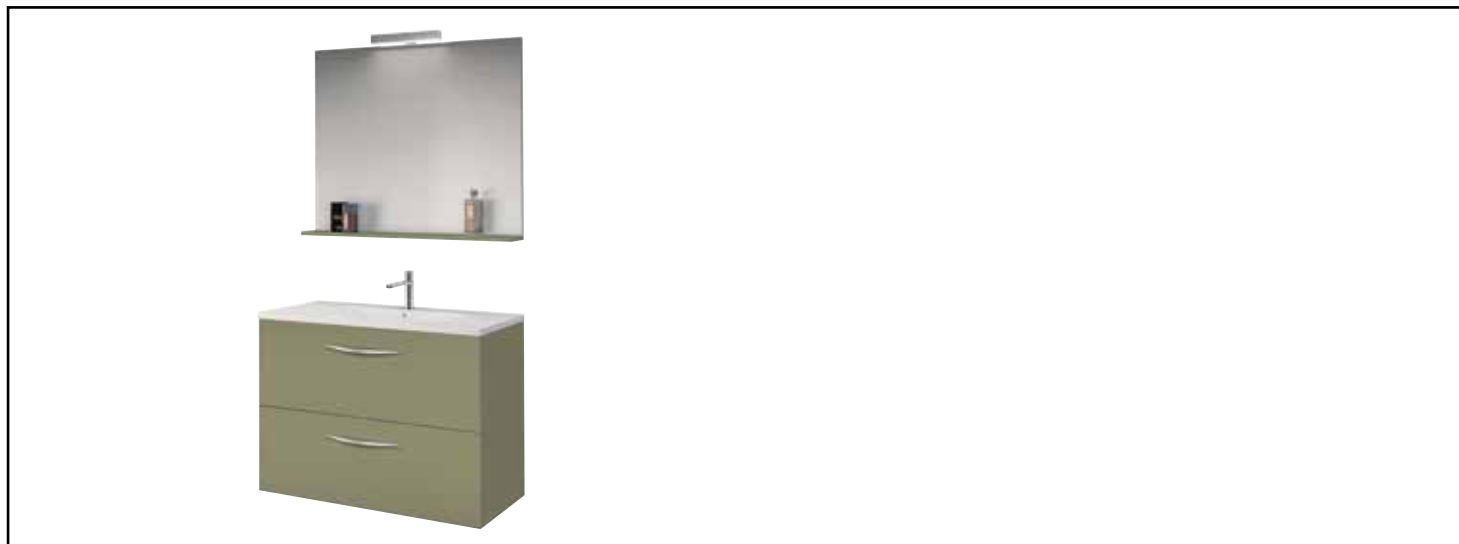

Référence : **401511553**

## MEUBLE COMPLET DUBAÏ AVEC MIROIR SUSPENDUS - LARG. 80 CM - COLORIS VERT MENTHE

### CARACTÉRISTIQUES

Meuble à suspendre finition vert menthe, avec plan céramique blanche simple vasque intégrée avec trop plein  
 Dimensions : Longueur : 80 cm x Profondeur : 47 cm x Hauteur : 52 cm  
 Corps de meuble avec vide sanitaire  
 Plan céramique blanc extra-plat, épaisseur : 18mm  
 Dimension de la cuve : 450x255x120mm  
 Structure du caisson (façade et corps) en panneaux de mélaminé revêtu vert menthe, épaisseur : 16mm  
 2 tiroirs à ouverture totale et fermeture amortie  
 Poignées en aluminium chromé  
 1 miroir-tablette à suspendre avec applique LED classe 2 IP44  
 2 points de fixation murale avec visserie (meuble et miroir).  
 Accessoires en options : pieds réglables en hauteur : de 29 à 31cm, réf 950509P.  
 Livré pré-monté, sans robinetterie, sans vidage  
 Fabrication européenne  
 Norme PEFC  
 Ecotaxe en sus  
 Garantie 2 ans